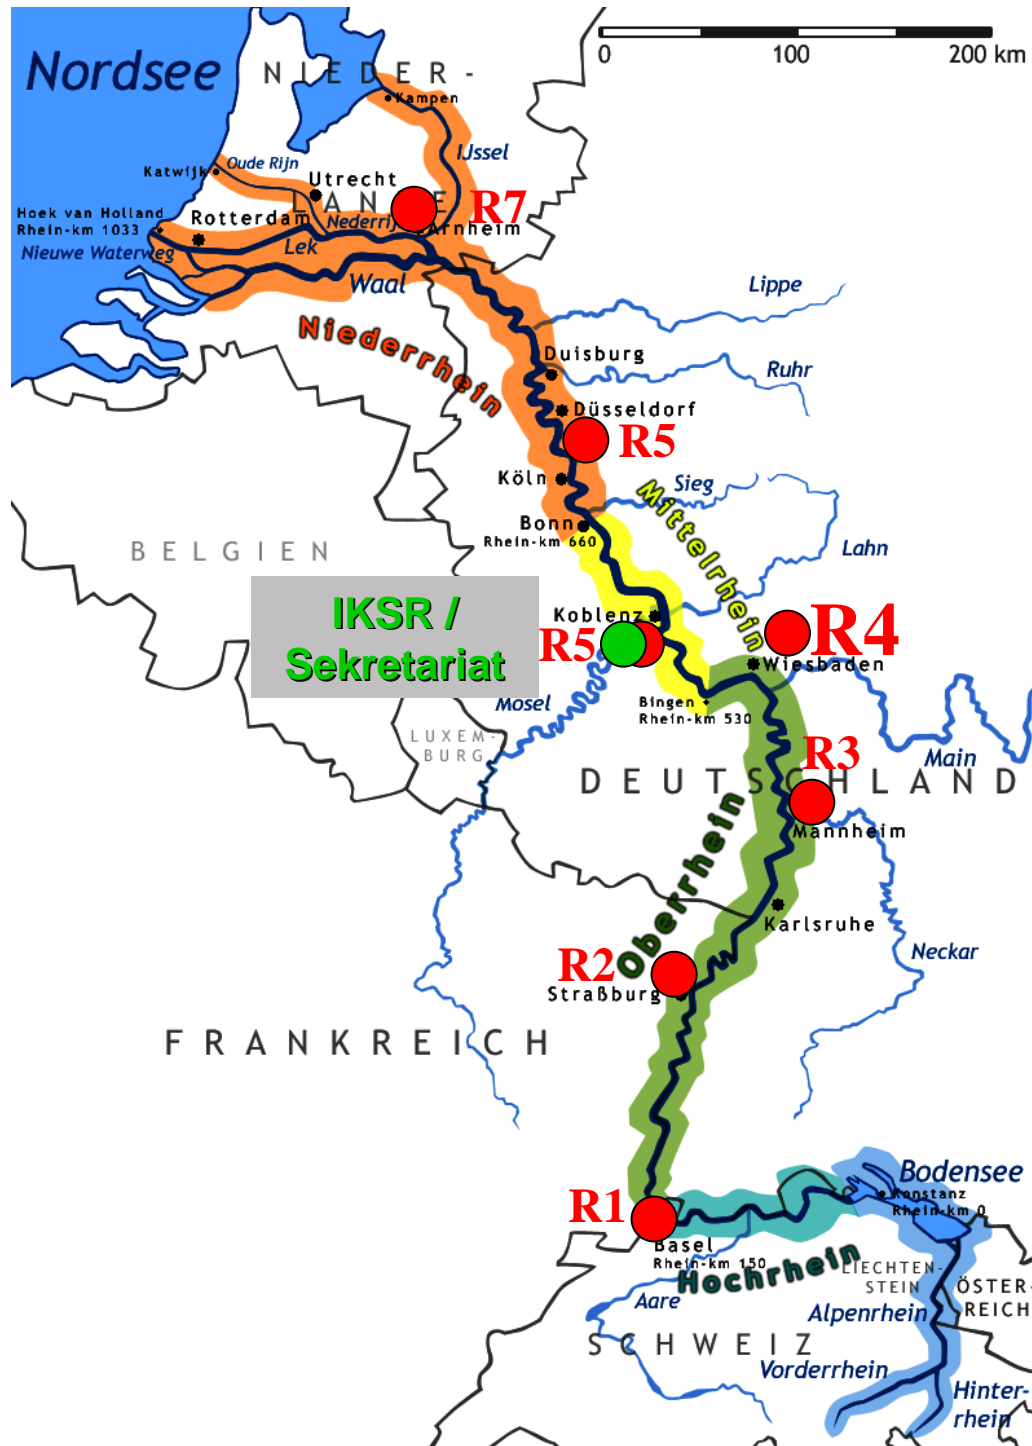

Bischofsheim

Ginsheim-Gustavsburg

Essenheim
Ober-Olm

Bodenheim

Trebur

Nieder-Olm

Nackenheim

Zornheim

Mommenheim

Saulheim

Image © 2010 DigitalGlobe
Image © 2010 AeroWest
© 2010 Tele Atlas

Nierstein

KORNSAND - Km 481,2

KAUB - Km 544

WALLUF - Km 508,42

WSP-Station
Wiesbaden

RAUNHEIM - Main 14

KORNSAND - Km 481,2

LAMPERTHEIM -
Km 437

Image © 2010 DigitalGlobe
© 2010 Tele Atlas
Image © 2010 GeoContent

IHWZ

Internationale
Haupt
Warn
Zentralen

IHWZ / Rhein

Basel
Straßburg
Mannheim
Wiesbaden
Koblenz
Düsseldorf
Arnheim