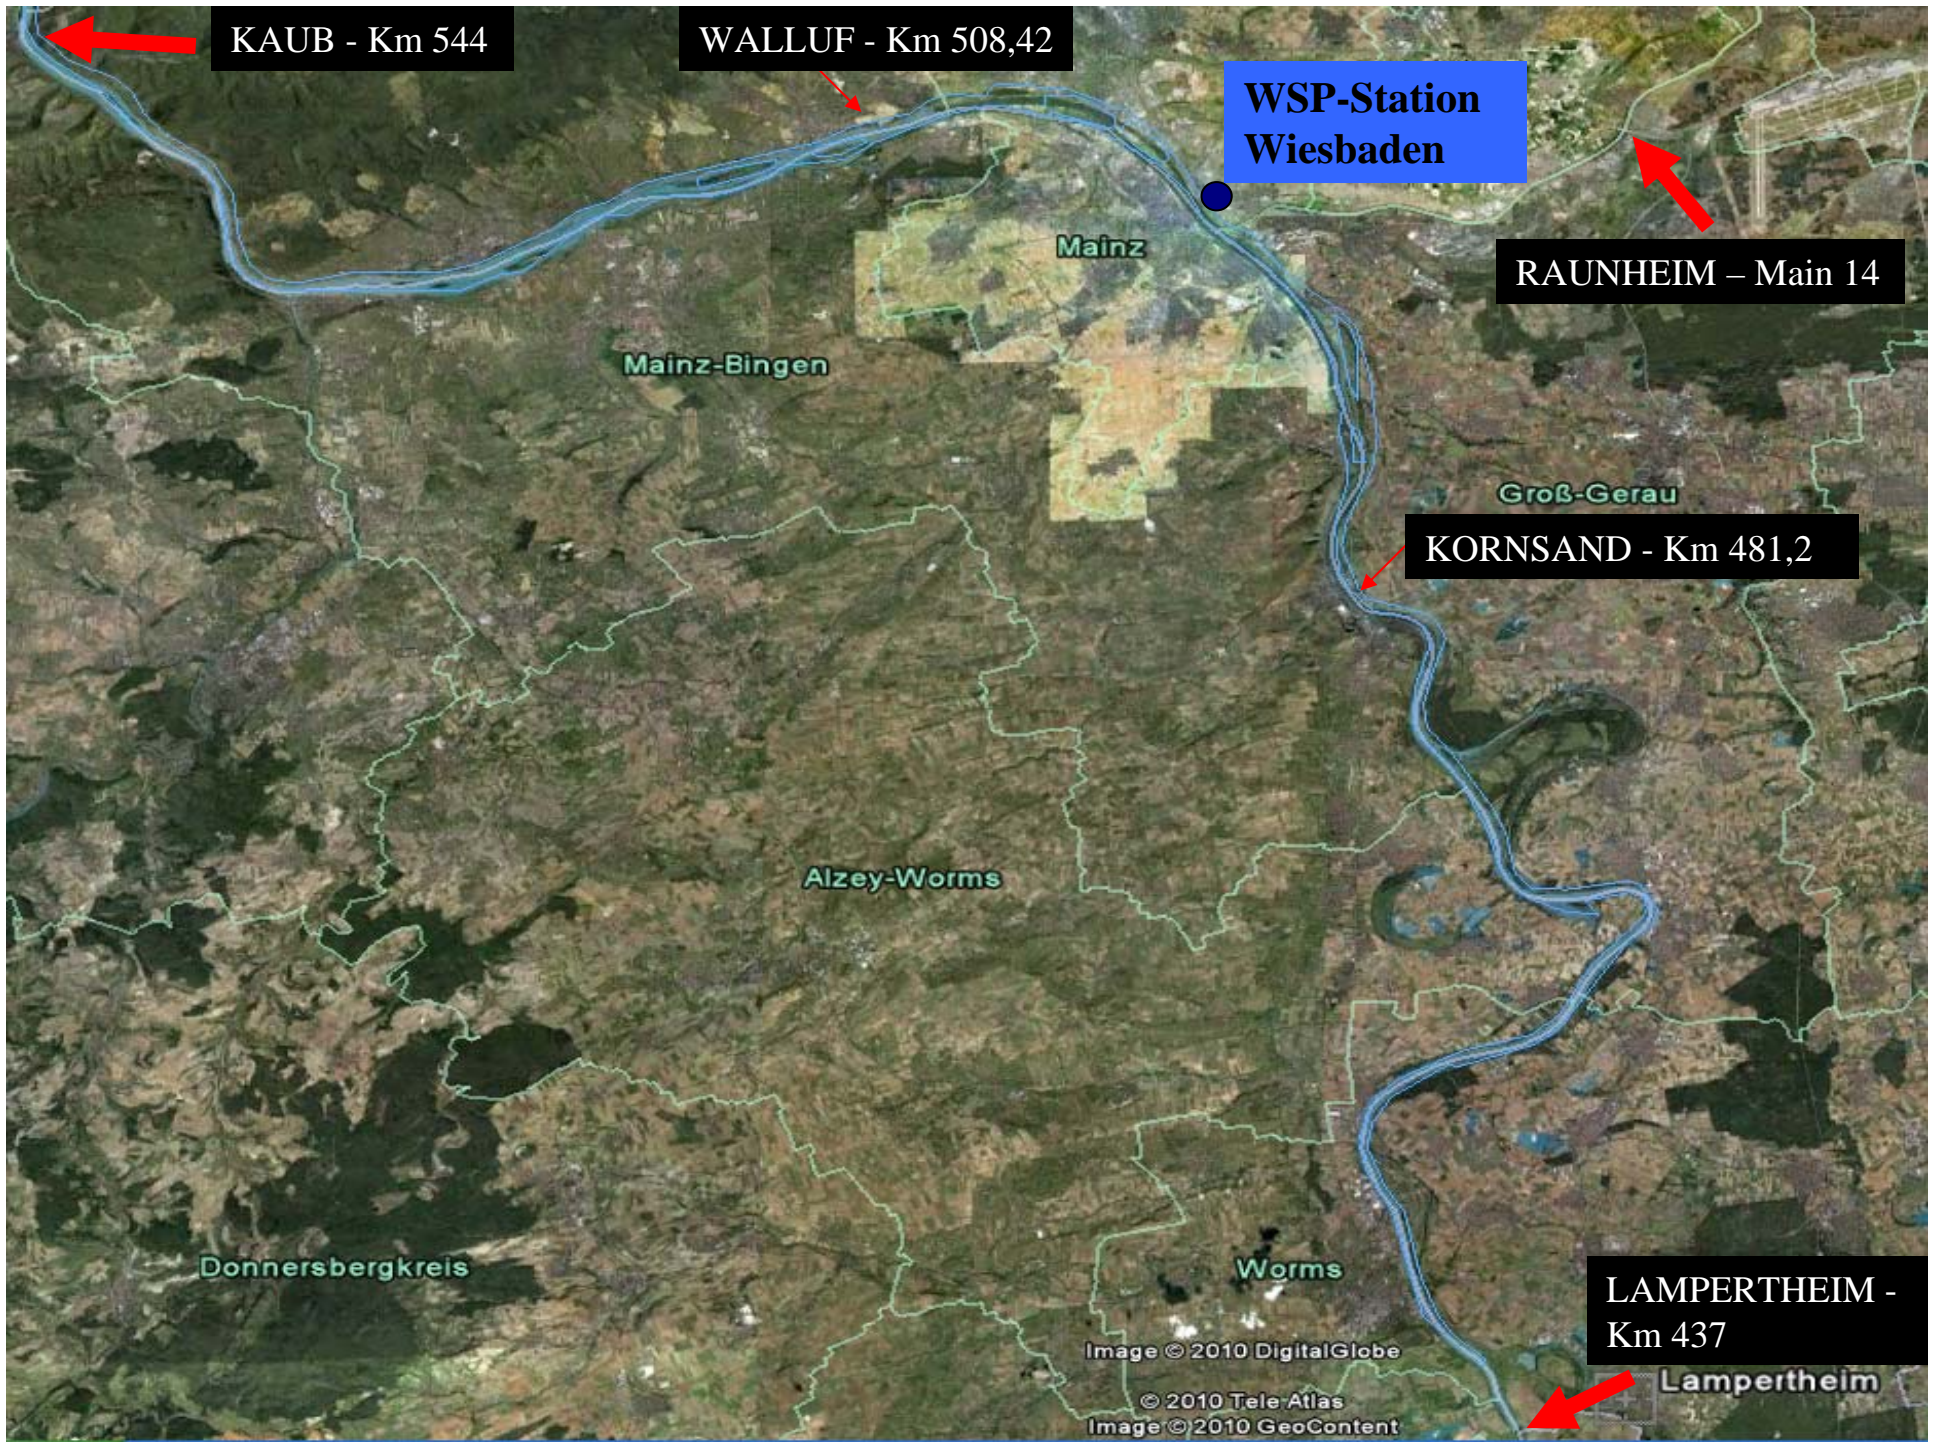

Bischofsheim

Ginsheim-Gustavsburg

Essenheim
Ober-Olm

Bodenheim

Trebur

Nieder-Olm

Nackenheim

Zornheim

Mommenheim

Saulheim

Image © 2010 DigitalGlobe
Image © 2010 AeroWest
© 2010 Tele Atlas

Nierstein

KORNSAND - Km 481,2

KAUB - Km 544

WALLUF - Km 508,42

WSP-Station
Wiesbaden

RAUNHEIM - Main 14

KORNSAND - Km 481,2

LAMPERTHEIM -
Km 437

Image © 2010 DigitalGlobe
© 2010 Tele Atlas
Image © 2010 GeoContent

IHWZ

Internationale
Haupt
Warn
Zentralen

IHWZ / Rhein

Basel
Straßburg
Mannheim
Wiesbaden
Koblenz
Düsseldorf
Arnheim