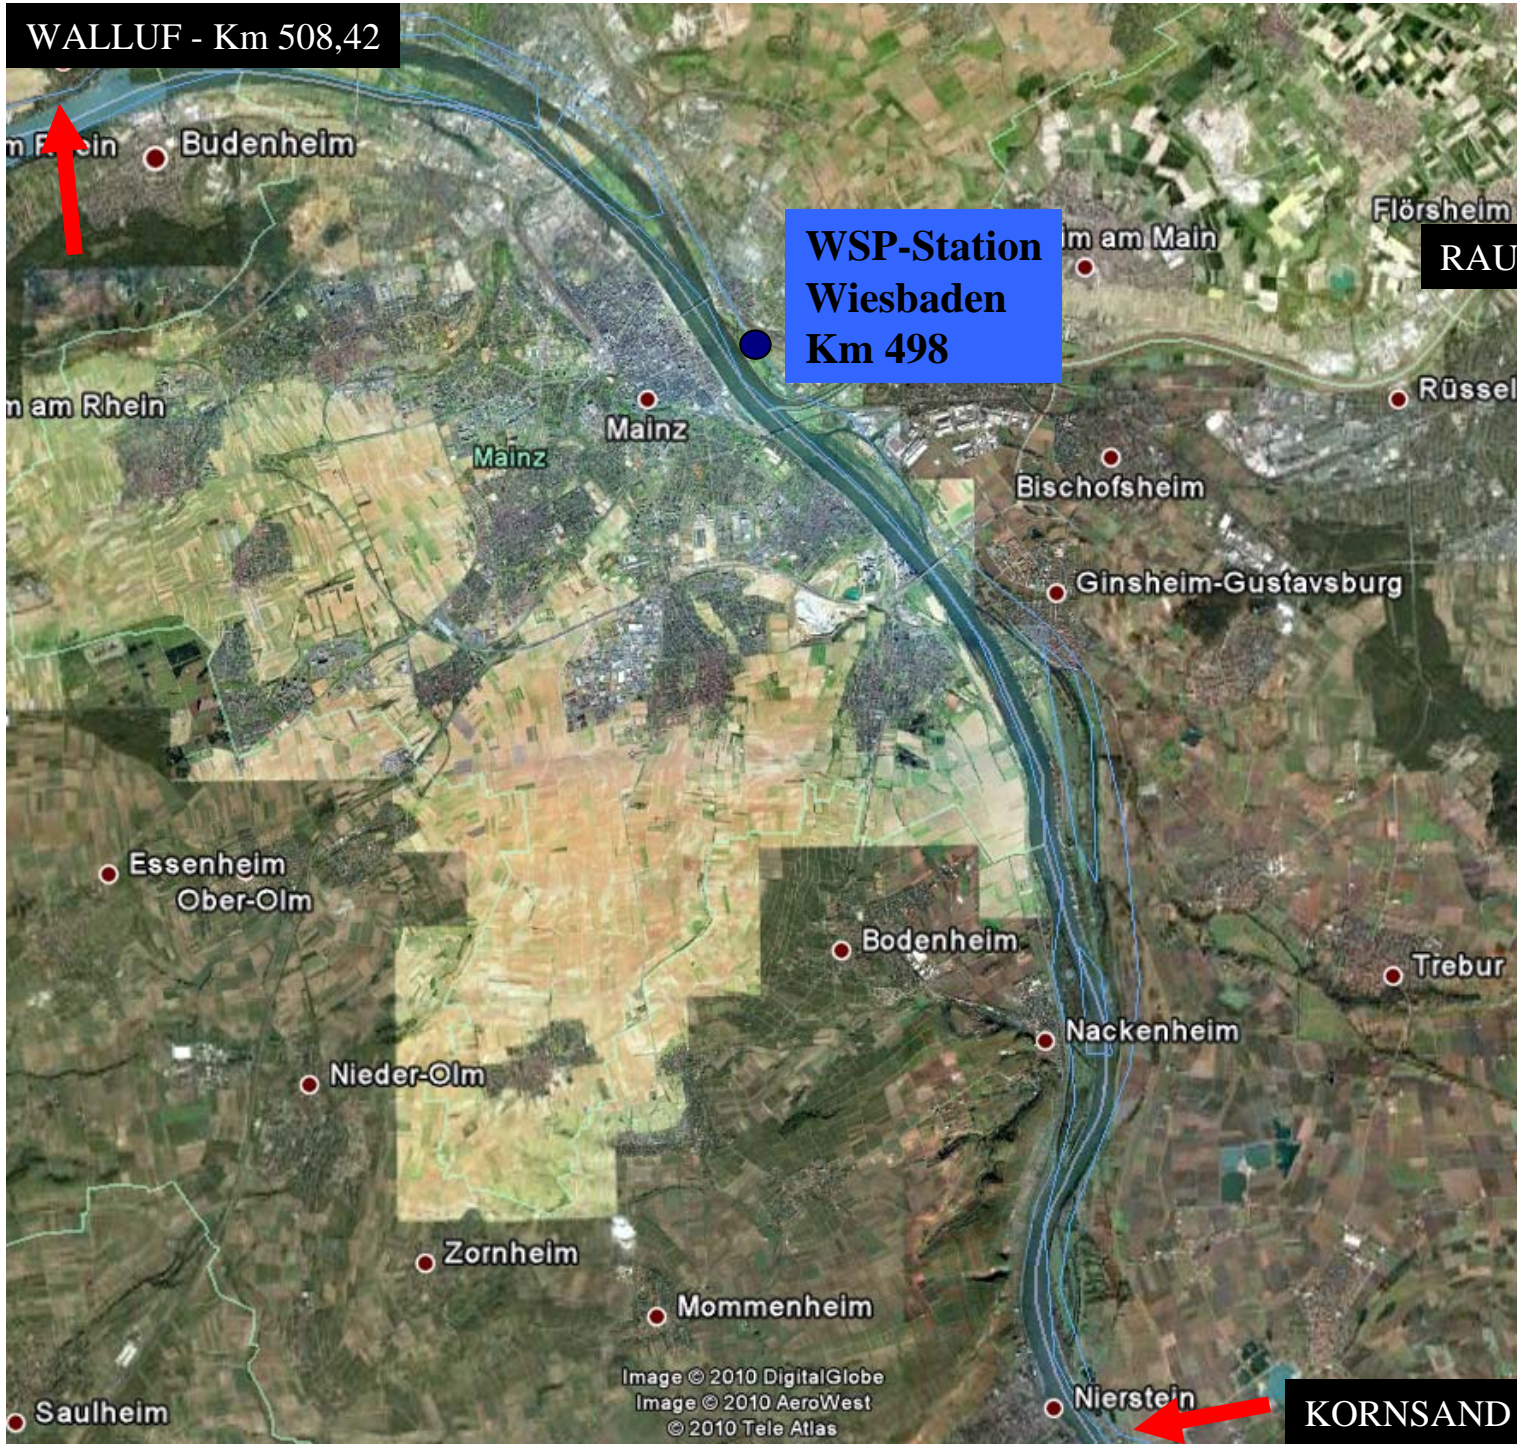

HWSPA

WALLUF - Km 508,42

m Flörsheim Budenheim

WSP-Station
Wiesbaden
Km 498

RAUNHEIM – Main 14

m am Rhein

Mainz

Mainz

Bischofsheim

Ginsheim-Gustavsburg

Essenheim
Ober-Olm

Bodenheim

Trebur

Nieder-Olm

Nackenheim

Zornheim

Mommenheim

Saulheim

Image © 2010 DigitalGlobe
Image © 2010 AeroWest
© 2010 Tele Atlas

Nierstein

KORNSAND - Km 481,2

KAUB - Km 544

WALLUF - Km 508,42

WSP-Station
Wiesbaden

RAUNHEIM - Main 14

KORNSAND - Km 481,2

LAMPERTHEIM -
Km 437

Image © 2010 DigitalGlobe
© 2010 Tele Atlas
Image © 2010 GeoContent

IHWZ

Internationale
Haupt
Warn
Zentralen

IHWZ / Rhein

Basel
Straßburg
Mannheim
Wiesbaden
Koblenz
Düsseldorf
Arnheim